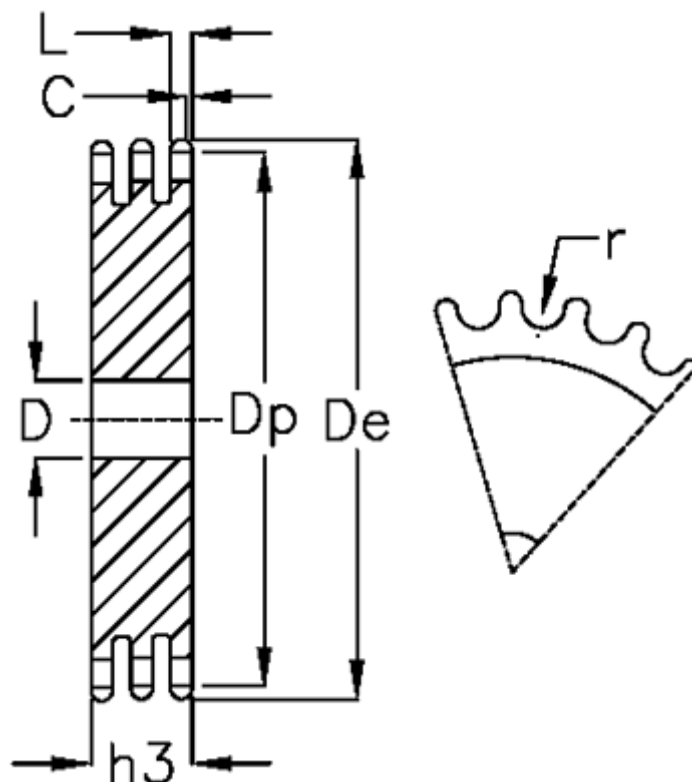

Varenummer: 616023003030
Beskrivelse: Pladehjul 06 B-3 Z=30 triplex

Mål

Antal tænder	= 30	L = 5.2
C	= 1	r = 6.35
D	= 14	
De	= 94.7	
Dp	= 91.12	
For kædebetegnelse	= 06 B-3	
For kæde størrelse	= 3/8 x 7/32	
h3	= 25.6	